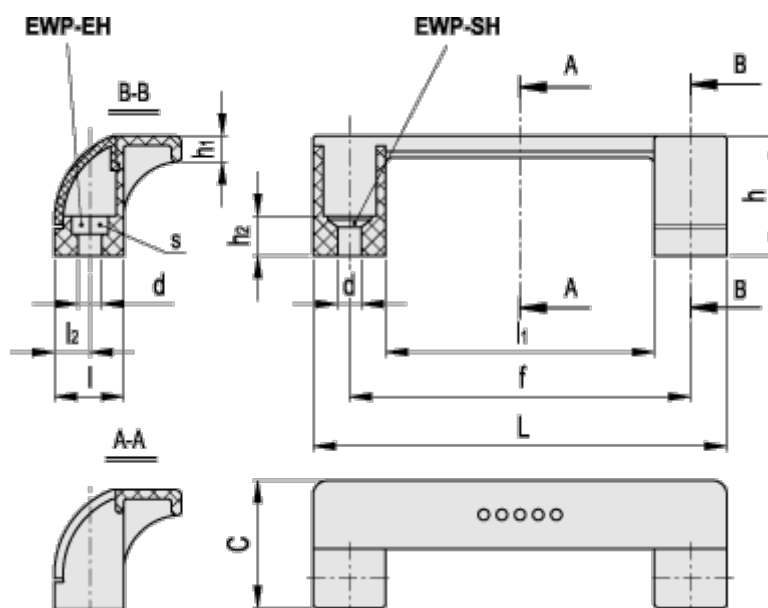

Varenummer: 23052652514
 Beskrivelse: E+G Bøjlegreb, Ergostyle
 EWP.110-SH-C4

Mål

C	= 35	L	= 114
d	= 6.5	l1	= 74
f	= 93,5 +/-0,5	l2	= 9.5
F1 (N)	= 800		
h	= 33		
h1	= 7		
h2	= 11		
l	= 19		